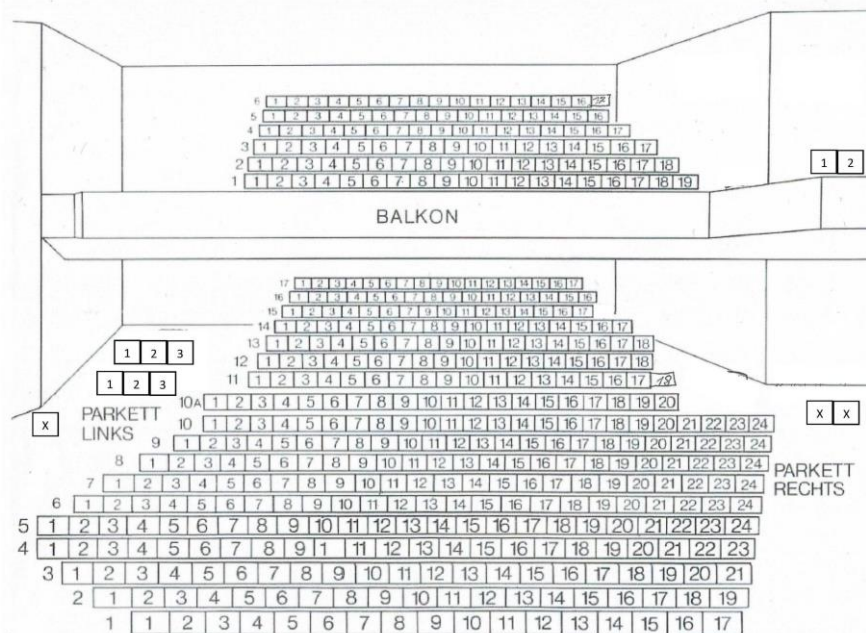

Bestuhlung

477 Sitz- & 3 Rollstuhlplätze