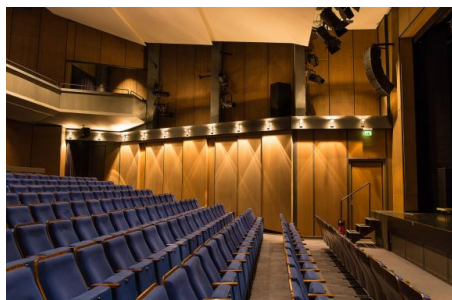

Regie

Neben der Hauptregie bietet das Theater eine separate Position im Saal zum Anschluss mitgebrachter Licht- und Tontechnik. Technisches Tourequipment kann hier ohne großen Aufwand auf die Hausanlage aufgeschaltet werden.

Betreut wird unsere Veranstaltungstechnik von der Firma OVEO GmbH aus Hamburg.